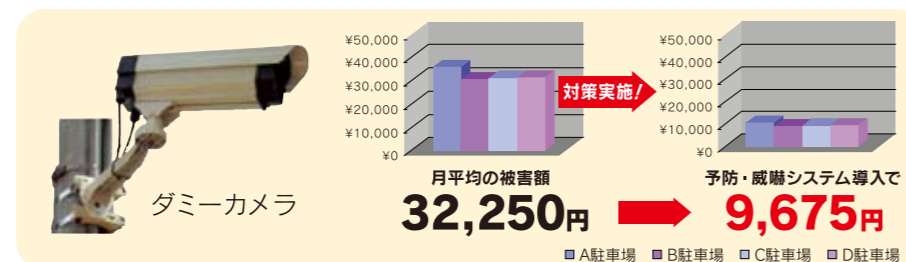

予防・威嚇機能(ダミーカメラ)

「見られている」という警戒心を喚起させ、低コストで高い効果を上げているのがダミーカメラです。

予防・威嚇システム導入にて不正利用が**7割削減!**

駐車場管理に最適! 遠隔管理システム

事務所から駐車場状況(売上・稼働状況)等をリアルタイムで確認!

精算機内の全ての情報を遠隔で取得でき、分かり易く表示されるので運営管理がとても楽になります。
(※別途ご契約が必要になります)