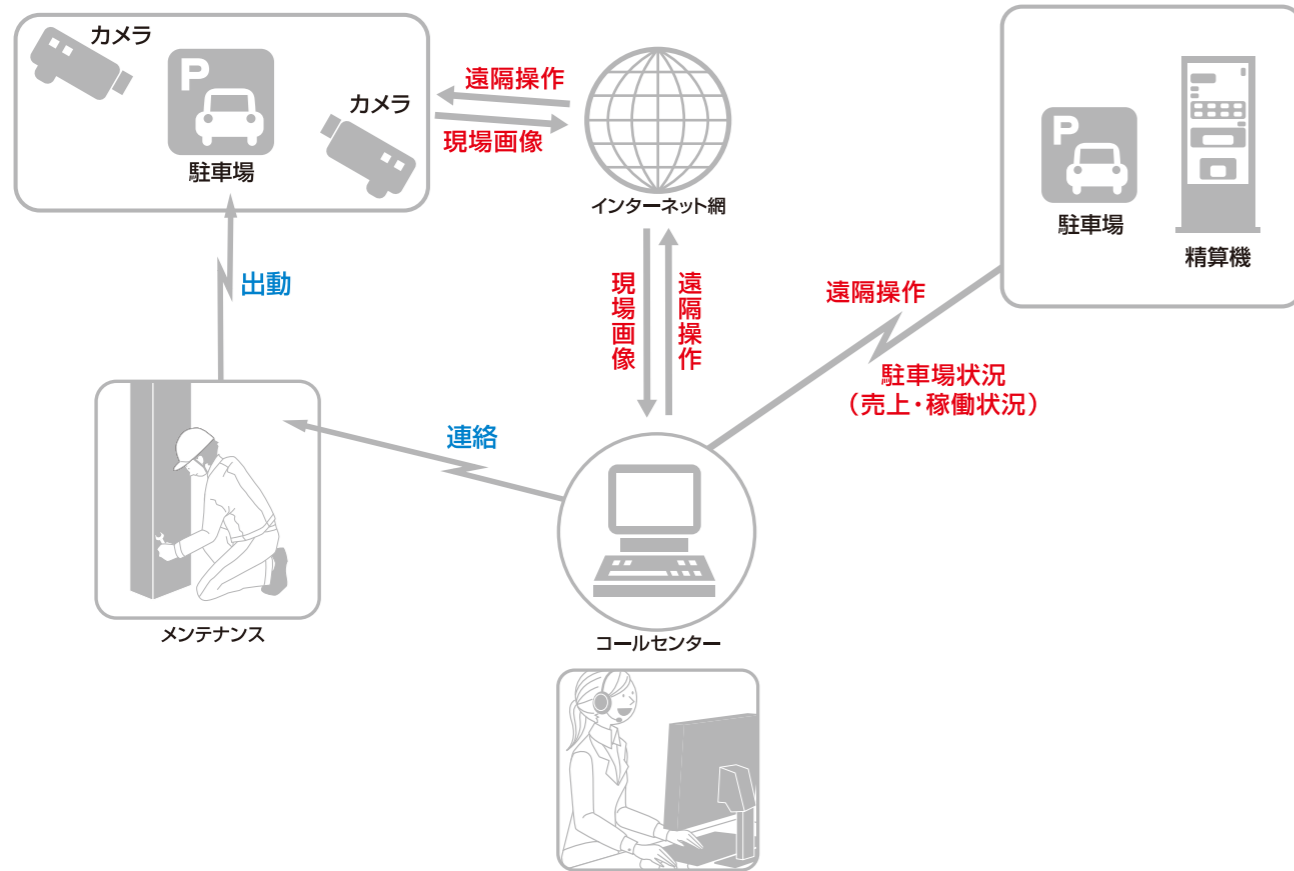

信頼の防犯システム

ピカトロ24
におまかせください

「ピカトロ24」は、IT技術を活用し、精算機の故障や盗難発生時の警報出力機能、場内の犯罪行為に対する映像受信機能などのサポートをコールセンターとの連携により、自動で行う遠隔監視・管理システムです。

※オプション対応となります。

遠隔監視・管理システムイメージ

SECURITY SYSTEM

セキュリティシステム

起きる前に防ぐ

駐車場経営をサポートする徹底した安全管理／安心のサポート体制

駐車場の安全管理は大丈夫ですか？
 駐車場を狙う悪質な犯罪が増えています。

一年間に発生する車上荒らし件数、その約6割が駐車場で起こっています。
 利用者の皆様に安心してご利用いただける防犯対策を講じることは、街の治安維持のためにも、
 駐車場の収益確保のためにも不可欠です。

車上荒らし
 「あそこは危ない」というマイナ
 スイメージが、利用者離れを起こ
 し売上減少に…。

駐車場のみならず、マンション・ビル・コンビニ等いろいろな所が活躍現場です。
 (※別途ご契約が必要になります)

遠隔モニタリング機能

不正車両の確認、駐車場の入庫状況、駐車場内の清掃状況を事務所のパソコンからモニタリングできます。

高性能(ズーム)カメラ使用による車番認識機能

乗逃げなどの犯罪車両のナンバーを録画、死角をカバーする360度回転カメラ、昼夜ともに鮮明な画像を残すデイトライトカメラなどさまざまな要望に対応できます。(オプション)

駐車場の現在状況確認機能

駐車場の入出庫状況がリアルタイムに確認できます。

金庫情報の表示機能

リアルタイムに金庫内の釣銭枚数、保有枚数が確認できます。

ログ取得&表示機能

入出庫台数、稼働率などを表形式及びグラフ形式で表示できます。

集金集計情報取得&表示機能

前回集金時からの売上データが手元のパソコンで簡単にわかります。