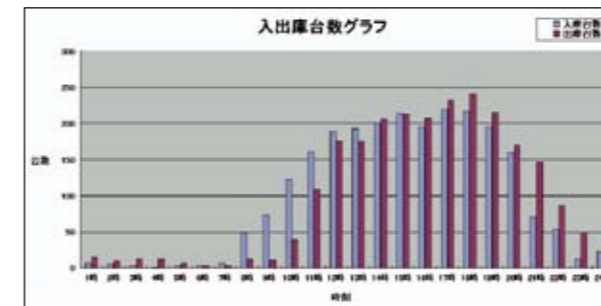

ログ取得&表示(グラフ)

ログ取得&表示(表)

集金集計情報取得&表示

駐車場の現在状況確認機能

駐車場の入出庫状況がリアルタイムに確認できます。

金庫情報の表示機能

リアルタイムに金庫内の釣銭枚数、保有枚数が確認できます。

ログ取得&表示機能

入出庫台数、稼働率などを表形式及びグラフ形式で表示できます。

集金集計情報取得&表示機能

前回集金時からの売上データが手元のパソコンで簡単にわかります。

複数駐車場の一括管理機能

本システムにて最大1,000箇所の駐車場を管理することができます。