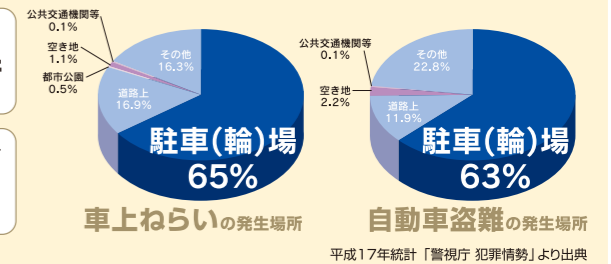

駐車場経営をサポートする徹底した安全管理／安心のサポート体制

駐車場の安全管理は大丈夫ですか？
 駐車場を狙う悪質な犯罪が増えています。

一年間に発生する車上荒らし件数、その約6割が駐車場で起こっています。
 利用者の皆様に安心してご利用いただける防犯対策を講じることは、街の治安維持のためにも、
 駐車場の収益確保のためにも不可欠です。

車上荒らし
 「あそこは危ない」というマイナ
 スイメージが、利用者離れを起こ
 し売上減少に…。

精算機荒らし
 日々の売上金の盗難被害はもち
 ろん、駐車場自体の機能もストップ。
 被害総額は計り知れません。

不正利用
 毎月の売上減少に直結するだけ
 でなく、設備機器破損の恐れも。
 早急な防止策が必要です。

駐車場がこんなに狙われています。

車上狙い:年間累計
163,167件
 (全体の65%)

自動車盗難:年間累計
29,036件
 (全体の63%)

遠隔監視システム セキュリティ向上!

遠隔地の現場画像をインターネットでリアルタイムに簡単モニター!

駐車場のみならず、マンション・ビル・コンビニ等いろいろな所が活躍現場です。
 (※別途ご契約が必要になります)

遠隔モニタリング機能

不正車両の確認、駐車場の入庫状況、駐車場内の清掃状況を事務所のパソコンからモニタリングできます。

高性能(ズーム)カメラ使用による車番認識機能

乗逃げなどの犯罪車両のナンバーを録画、死角をカバーする360度回転カメラ、昼夜ともに鮮明な画像を残すデイトライトカメラなどさまざまな要望に対応できます。(オプション)