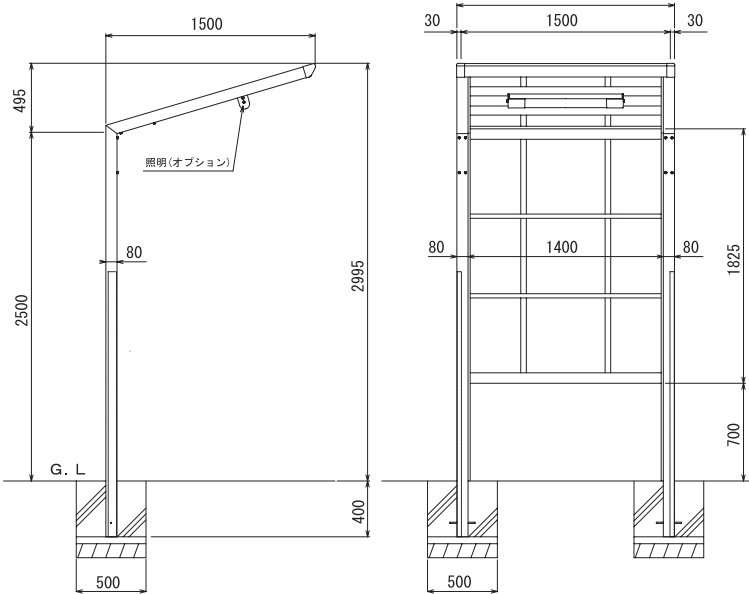

クリアルーフ

景観性、耐久性に優れた
コインパーキング向けテントの新基準

※照明はオプションとなります

- アルミ製支柱とポリカーボネート製パネルで高い耐久性を実現
- 設置場所を選ばない高級感あるデザインを採用
- 機器背面を守る防犯対策としても効果を発揮

外形寸法図

集中タイプ (1511)

ゲートタイプ (1516)

主な仕様

集中タイプ (1511)

サイズ	W1060×H2495×D1500	
重量	27kg	
材質	支柱	アルミ押出形材
	パネル	ポリカーボネート熱線遮断板

ゲートタイプ (1516)

サイズ	W1560×H2995×D1500	
重量	38kg	
材質	支柱	アルミ押出形材
	パネル	ポリカーボネート熱線遮断板

特徴

- アルミ製の支柱は高い耐食性を、ポリカーボネート製パネルは従来の生地製テントと比較して高い防炎性と耐久性を実現。屋外における長期間の運用にも安心です。
- シルバーを基調とした高級感あるデザインは、設置箇所を選ばず存在感を発揮。
- 強固な作りは、従来のテントになかった防犯性の向上という付加価値を加えます。