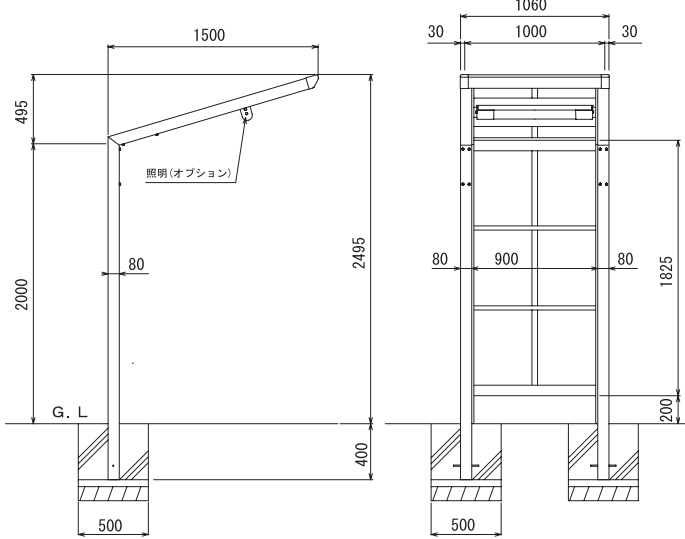

クリアルーフ

景観性、耐久性に優れた
コインパーキング向けテントの新基準

※照明はオプションとなります

- アルミ製支柱とポリカーボネート製パネルで高い耐久性を実現
- 設置場所を選ばない高級感あるデザインを採用
- 機器背面を守る防犯対策としても効果を発揮

外形寸法図

集中タイプ (1511)

ゲートタイプ (1516)

主な仕様

集中タイプ (1511)

サイズ	W1060×H2495×D1500	
重量	27kg	
材質	支柱	アルミ押出形材
	パネル	ポリカーボネート熱線遮断板

ゲートタイプ (1516)

サイズ	W1560×H2995×D1500	
重量	38kg	
材質	支柱	アルミ押出形材
	パネル	ポリカーボネート熱線遮断板

特徴

- アルミ製の支柱は高い耐食性を、ポリカーボネート製パネルは従来の生地製テントと比較して高い防炎性と耐久性を実現。屋外における長期間の運用にも安心です。
- シルバーを基調とした高級感あるデザインは、設置箇所を選ばず存在感を発揮。
- 強固な作りは、従来のテントになかった防犯性の向上という付加価値を加えます。