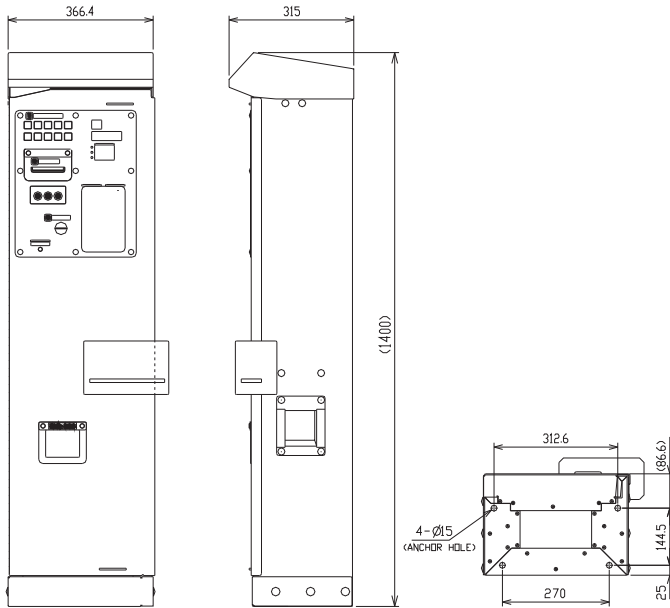

必要機能をローコストで実現
多くのお客様に支持される集中精算機

SB-SNC451B

- 狭小地などの小規模駐車場に最適なコンパクト設計。
- 電子ロックの採用により、パスワードで本体ドアの開錠・施錠が可能。
- 20車室までの中規模駐車場に対応。

SB-SNC451B

集中精算機

外形寸法図

主な仕様

使用電源	AC100V±10%	
消費電流	待機	0.1A
	ピーク	2.5A
表示装置	7セグメントLED	
重量	75kg	
使用金種	10/50/100/500/1,000円	
釣銭機種	10/50/100/500円	
紙幣収納枚数	450枚(新札)	

特徴

- 自転車、バイクロック装置の制御、並びに併設ができますので、総合駐車場として無人管理が可能です。(自動車用ロック装置 SB-SNP411/421, 412/422、自転車用ロック装置 SB-SCRR200、バイク用ロック装置 SB-SCRB200/300)
※併設の場合、トータルの制御台数は96台になります。(自動車は最大20台まで)
- 電源部・停電対応バッテリーを筐体内に内蔵しているため、敷地内の配線処理を簡素化。