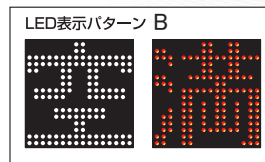

W610 × H1500 × D150 × R80

W900 × H900 × D150 × R80

W960 × H960 × D150

システムパーク仕様

W300 × H300 × D150

LED表示パターン A

LED表示パターン B

LED表示パターン C

内部照明フルLED化により
大幅な省エネとメンテナンス負担を低減

パーキングサイン

LED「満空」付き電飾看板

- 100m先からでも「満空」認識が可能な320角 大型LED。
- 満空LEDパネルが3パターンより選択可能。
- 内部の電照部分をLED化することにより大幅なコスト削減。

パーキングサイン

オプション

外形寸法図

	縦長タイプ (250)	正方タイプ (303)
使用電源	AC100V	
消費電力 (最大)	LEDシングル 33W / LEDダブル 56W	LEDシングル 38W / LEDダブル 65W
重量	23kg以下	26kg以下
サイズ	W610 × H1500 × D150 × R80	W900 × H900 × D150 × R80
LED	[空]グリーン / [満]レッド	[空]ホワイト / [満]レッド / [空]ホワイト / [満]ホワイト
内部照明	LEDシングル 10球 / LEDダブル 20球	LEDシングル 12球 / LEDダブル 24球
特長	<input type="checkbox"/> LEDシングル、LEDダブルより選択可能。 <input type="checkbox"/> LED表示部は大型サイズの320角、LEDカラーを3パターンより選択可能。 <input type="checkbox"/> 縦長タイプ(250)は上部「System」パネル、上部白パネル、全面白パネルの3種より選択、正方タイプ(303)は全面白パネルのみとなります。(別途シート加工が必要となります)	

外形寸法図

	LED満空単独 (ES310A)	正方タイプ (960)
使用電源	AC100V	
消費電力 (最大)	28W	LEDシングル 38W / LEDダブル 65W
重量	7.0kg以下	26kg以下
サイズ	W300 × H300 × D150	W960 × H960 × D150
LED	[空]グリーン / [満]レッド	[空]ホワイト / [満]レッド / [空]ホワイト / [満]ホワイト
内部照明	-	LEDシングル 12球 / LEDダブル 24球
特長	<input type="checkbox"/> LEDシングル、LEDダブルより選択可能。 <input type="checkbox"/> LED表示部は大型サイズの320角(960)、LED満空単独(ES310A)は240角となります。 <input type="checkbox"/> 正方タイプ(960)は全面白パネルのみとなります。(別途シート加工が必要となります)	