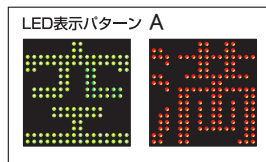

W610 × H1500 × D150 × R80

W900 × H900 × D150 × R80

W960 × H960 × D150

システムパーク仕様

W300 × H300 × D150

LED表示パターン A

LED表示パターン B

LED表示パターン C

内部照明フルLED化により
大幅な省エネとメンテナンス負担を低減

パーキングサイン

LED「満空」付き電飾看板

- 100m先からでも「満空」認識が可能な320角 大型LED。
- 満空LEDパネルが3パターンより選択可能。
- 内部の電照部分をLED化することにより大幅なコスト削減。

パーキングサイン

オプション

外形寸法図

	縦長タイプ (250)	正方タイプ (303)
使用電源	AC100V	
消費電力 (最大)	LEDシングル 33W / LEDダブル 56W	LEDシングル 38W / LEDダブル 65W
重量	23kg以下	26kg以下
サイズ	W610 × H1500 × D150 × R80	W900 × H900 × D150 × R80
LED	[空]グリーン / [満]レッド	[空]ホワイト / [満]レッド / [空]ホワイト / [満]ホワイト
内部照明	LEDシングル 10球 / LEDダブル 20球	LEDシングル 12球 / LEDダブル 24球
特長	<input type="checkbox"/> LEDシングル、LEDダブルより選択可能。 <input type="checkbox"/> LED表示部は大型サイズの320角、LEDカラーを3パターンより選択可能。 <input type="checkbox"/> 縦長タイプ(250)は上部「System」パネル、上部白パネル、全面白パネルの3種より選択、正方タイプ(303)は全面白パネルのみとなります。(別途シート加工が必要となります)	

外形寸法図

	LED満空単独 (ES310A)	正方タイプ (960)
使用電源	AC100V	
消費電力 (最大)	28W	LEDシングル 38W / LEDダブル 65W
重量	7.0kg以下	26kg以下
サイズ	W300 × H300 × D150	W960 × H960 × D150
LED	[空]グリーン / [満]レッド	[空]ホワイト / [満]レッド / [空]ホワイト / [満]ホワイト
内部照明	-	LEDシングル 12球 / LEDダブル 24球
特長	<input type="checkbox"/> LEDシングル、LEDダブルより選択可能。 <input type="checkbox"/> LED表示部は大型サイズの320角(960)、LED満空単独(ES310A)は240角となります。 <input type="checkbox"/> 正方タイプ(960)は全面白パネルのみとなります。(別途シート加工が必要となります)	