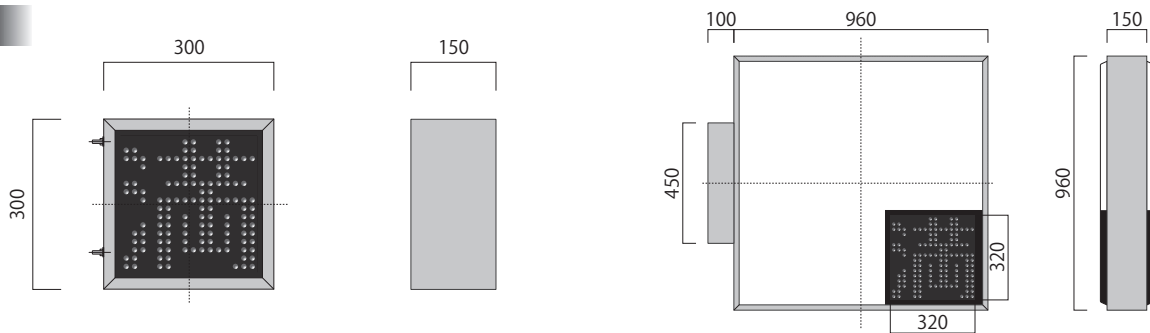

W610 × H1500 × D150 × R80

W900 × H900 × D150 × R80

W960 × H960 × D150

システムパーク仕様

W300 × H300 × D150

LED表示パターン A

LED表示パターン B

LED表示パターン C

内部照明フルLED化により
大幅な省エネとメンテナンス負担を低減

パーキングサイン

LED「満空」付き電飾看板

- 100m先からでも「満空」認識が可能な320角 大型LED。
- 満空LEDパネルが3パターンより選択可能。
- 内部の電照部分をLED化することにより大幅なコスト削減。

パーキングサイン

オプション

外形寸法図

	縦長タイプ (250)	正方タイプ (303)
使用電源	AC100V	
消費電力 (最大)	LEDシングル 33W / LEDダブル 56W	LEDシングル 38W / LEDダブル 65W
重量	23kg以下	26kg以下
サイズ	W610 × H1500 × D150 × R80	W900 × H900 × D150 × R80
LED	[空]グリーン / [満]レッド	[空]ホワイト / [満]レッド / [空]ホワイト / [満]ホワイト
内部照明	LEDシングル 10球 / LEDダブル 20球	LEDシングル 12球 / LEDダブル 24球
特長	<input type="checkbox"/> LEDシングル、LEDダブルより選択可能。 <input type="checkbox"/> LED表示部は大型サイズの320角、LEDカラーを3パターンより選択可能。 <input type="checkbox"/> 縦長タイプ(250)は上部「System」パネル、上部白パネル、全面白パネルの3種より選択、正方タイプ(303)は全面白パネルのみとなります。(別途シート加工が必要となります)	

外形寸法図

	LED満空単独 (ES310A)	正方タイプ (960)
使用電源	AC100V	
消費電力 (最大)	28W	LEDシングル 38W / LEDダブル 65W
重量	7.0kg以下	26kg以下
サイズ	W300 × H300 × D150	W960 × H960 × D150
LED	[空]グリーン / [満]レッド	[空]ホワイト / [満]レッド / [空]ホワイト / [満]ホワイト
内部照明	-	LEDシングル 12球 / LEDダブル 24球
特長	<input type="checkbox"/> LEDシングル、LEDダブルより選択可能。 <input type="checkbox"/> LED表示部は大型サイズの320角(960)、LED満空単独(ES310A)は240角となります。 <input type="checkbox"/> 正方タイプ(960)は全面白パネルのみとなります。(別途シート加工が必要となります)	