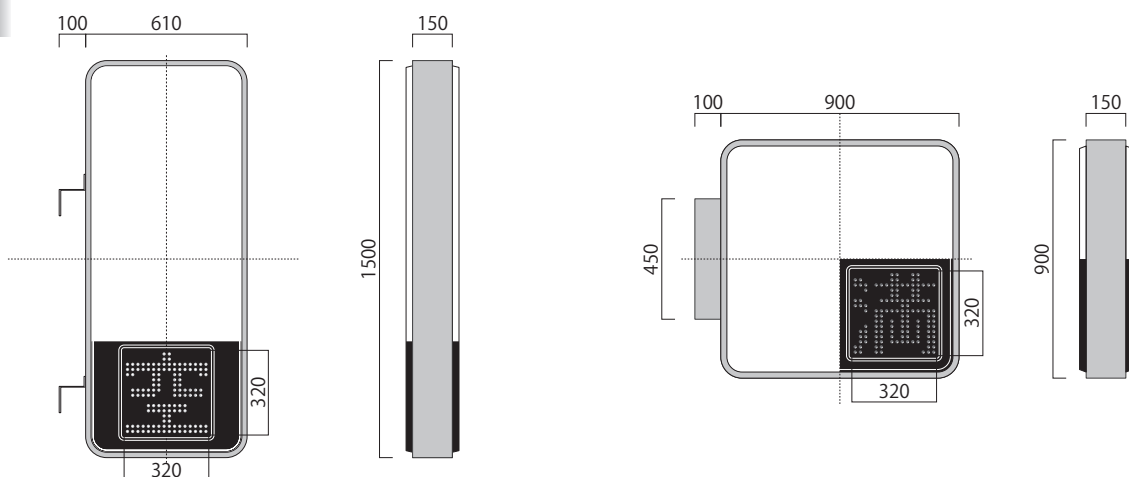

W610 × H1500 × D150 × R80

W900 × H900 × D150 × R80

W960 × H960 × D150

システムパーク仕様

W300 × H300 × D150

LED表示パターン A

LED表示パターン B

LED表示パターン C

内部照明フルLED化により
大幅な省エネとメンテナンス負担を低減

パーキングサイン

LED「満空」付き電飾看板

- 100m先からでも「満空」認識が可能な320角 大型LED。
- 満空LEDパネルが3パターンより選択可能。
- 内部の電照部分をLED化することにより大幅なコスト削減。

パーキングサイン

オプション

外形寸法図

	縦長タイプ (250)	正方タイプ (303)
使用電源	AC100V	
消費電力 (最大)	LEDシングル 33W / LEDダブル 56W	LEDシングル 38W / LEDダブル 65W
重量	23kg以下	26kg以下
サイズ	W610 × H1500 × D150 × R80	W900 × H900 × D150 × R80
LED	[空]グリーン / [満]レッド	[空]ホワイト / [満]レッド / [空]ホワイト / [満]ホワイト
内部照明	LEDシングル 10球 / LEDダブル 20球	LEDシングル 12球 / LEDダブル 24球
特長	<input type="checkbox"/> LEDシングル、LEDダブルより選択可能。 <input type="checkbox"/> LED表示部は大型サイズの320角、LEDカラーを3パターンより選択可能。 <input type="checkbox"/> 縦長タイプ(250)は上部「System」パネル、上部白パネル、全面白パネルの3種より選択、正方タイプ(303)は全面白パネルのみとなります。(別途シート加工が必要となります)	

外形寸法図

	LED満空単独 (ES310A)	正方タイプ (960)
使用電源	AC100V	
消費電力 (最大)	28W	LEDシングル 38W / LEDダブル 65W
重量	7.0kg以下	26kg以下
サイズ	W300 × H300 × D150	W960 × H960 × D150
LED	[空]グリーン / [満]レッド	[空]ホワイト / [満]レッド / [空]ホワイト / [満]ホワイト
内部照明	-	LEDシングル 12球 / LEDダブル 24球
特長	<input type="checkbox"/> LEDシングル、LEDダブルより選択可能。 <input type="checkbox"/> LED表示部は大型サイズの320角(960)、LED満空単独(ES310A)は240角となります。 <input type="checkbox"/> 正方タイプ(960)は全面白パネルのみとなります。(別途シート加工が必要となります)	