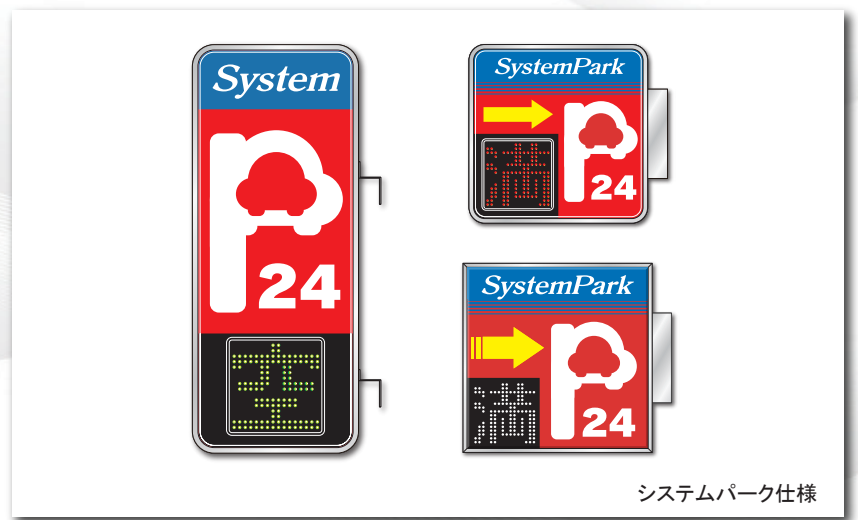

W610 × H1500 × D150 × R80

W900 × H900 × D150 × R80

W960 × H960 × D150

システムパーク仕様

W300 × H300 × D150

LED表示パターン A

LED表示パターン B

LED表示パターン C

内部照明フルLED化により
大幅な省エネとメンテナンス負担を低減

パーキングサイン

LED「満空」付き電飾看板

- 100m先からでも「満空」認識が可能な320角 大型LED。
- 満空LEDパネルが3パターンより選択可能。
- 内部の電照部分をLED化することにより大幅なコスト削減。

パーキングサイン

オプション

外形寸法図

	縦長タイプ (250)	正方タイプ (303)
使用電源	AC100V	
消費電力 (最大)	LEDシングル 33W / LEDダブル 56W	LEDシングル 38W / LEDダブル 65W
重量	23kg以下	26kg以下
サイズ	W610 × H1500 × D150 × R80	W900 × H900 × D150 × R80
LED	[空]グリーン / [満]レッド	[空]ホワイト / [満]レッド / [空]ホワイト / [満]ホワイト
内部照明	LEDシングル 10球 / LEDダブル 20球	LEDシングル 12球 / LEDダブル 24球
特長	<input type="checkbox"/> LEDシングル、LEDダブルより選択可能。 <input type="checkbox"/> LED表示部は大型サイズの320角、LEDカラーを3パターンより選択可能。 <input type="checkbox"/> 縦長タイプ(250)は上部「System」パネル、上部白パネル、全面白パネルの3種より選択、正方タイプ(303)は全面白パネルのみとなります。(別途シート加工が必要となります)	

外形寸法図

	LED満空単独 (ES310A)	正方タイプ (960)
使用電源	AC100V	
消費電力 (最大)	28W	LEDシングル 38W / LEDダブル 65W
重量	7.0kg以下	26kg以下
サイズ	W300 × H300 × D150	W960 × H960 × D150
LED	[空]グリーン / [満]レッド	[空]ホワイト / [満]レッド / [空]ホワイト / [満]ホワイト
内部照明	-	LEDシングル 12球 / LEDダブル 24球
特長	<input type="checkbox"/> LEDシングル、LEDダブルより選択可能。 <input type="checkbox"/> LED表示部は大型サイズの320角(960)、LED満空単独(ES310A)は240角となります。 <input type="checkbox"/> 正方タイプ(960)は全面白パネルのみとなります。(別途シート加工が必要となります)	