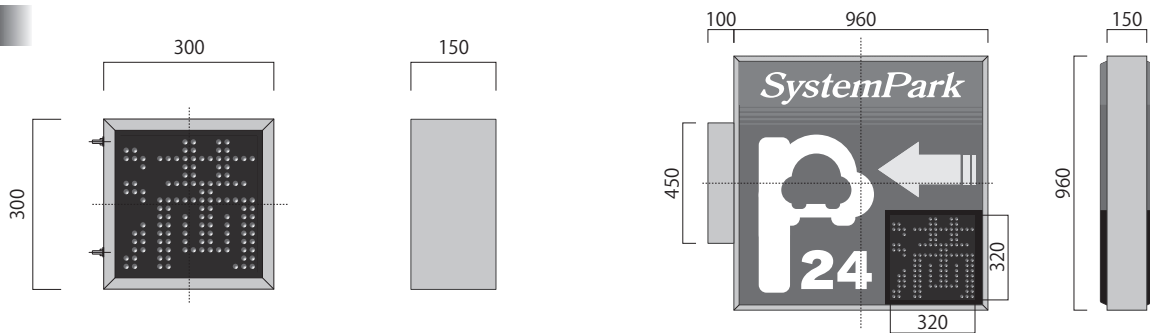

W610 × H1500 × D150 × R80

W900 × H900 × D150 × R80

W960 × H960 × D150

W300 × H300 × D150

内部照明フルLED化により
大幅な省エネとメンテナンス負担を低減

パーキングサイン

LED「満空」付き電飾看板

- 100m先からでも「満空」認識が可能な320角 大型LED。
- 満空LEDパネルが3パターンより選択可能。
- 内部の電照部分をLED化することにより大幅なコスト削減。

パーキングサイン

オプション

外形寸法図

| | 縦長タイプ (250) | 正方タイプ (303) |
|-----------|---|--------------------------------------|
| 使用電源 | AC100V | |
| 消費電力 (最大) | LEDシングル 33W / LEDダブル 56W | LEDシングル 38W / LEDダブル 65W |
| 重量 | 23kg以下 | 26kg以下 |
| サイズ | W610 × H1500 × D150 × R80 | W900 × H900 × D150 × R80 |
| LED | [空]グリーン / [満]レッド | [空]ホワイト / [満]レッド / [空]ホワイト / [満]ホワイト |
| 内部照明 | LEDシングル 10球 / LEDダブル 20球 | LEDシングル 12球 / LEDダブル 24球 |
| 特長 | <input type="checkbox"/> LEDシングル、LEDダブルより選択可能。 <input type="checkbox"/> LED表示部は大型サイズの320角、LEDカラーを3パターンより選択可能。 <input type="checkbox"/> 縦長タイプ(250)は上部「System」パネル、上部白パネル、全面白パネルの3種より選択、正方タイプ(303)は全面白パネルのみとなります。(別途シート加工が必要となります) | |

外形寸法図

| | LED満空単独 (ES310A) | 正方タイプ (960) |
|-----------|---|--------------------------------------|
| 使用電源 | AC100V | |
| 消費電力 (最大) | 28W | LEDシングル 38W / LEDダブル 65W |
| 重量 | 7.0kg以下 | 26kg以下 |
| サイズ | W300 × H300 × D150 | W960 × H960 × D150 |
| LED | [空]グリーン / [満]レッド | [空]ホワイト / [満]レッド / [空]ホワイト / [満]ホワイト |
| 内部照明 | - | LEDシングル 12球 / LEDダブル 24球 |
| 特長 | <input type="checkbox"/> LEDシングル、LEDダブルより選択可能。 <input type="checkbox"/> LED表示部は大型サイズの320角(960)、LED満空単独(ES310A)は240角となります。 <input type="checkbox"/> 正方タイプ(960)は全面白パネルのみとなります。(別途シート加工が必要となります) | |