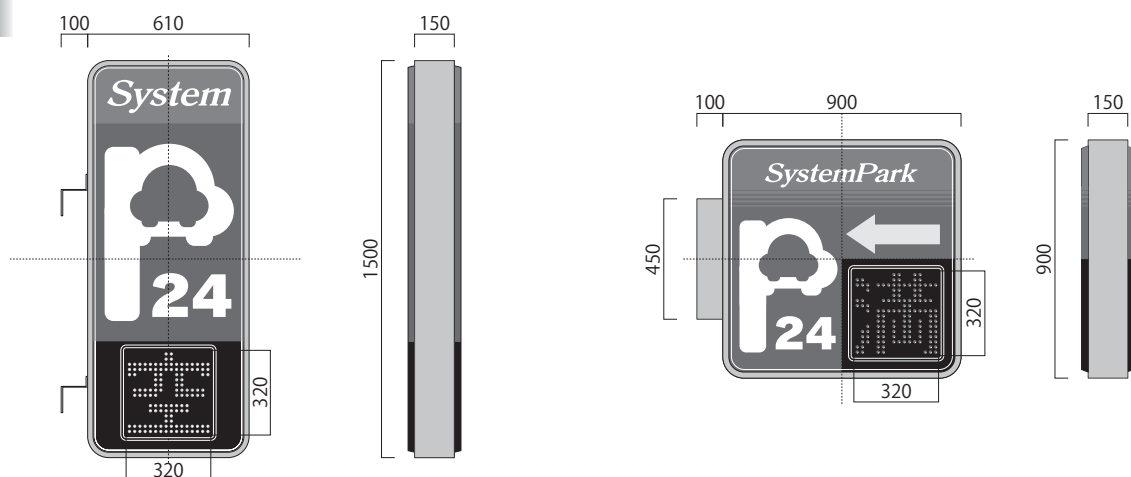

W610 × H1500 × D150 × R80

W900 × H900 × D150 × R80

W960 × H960 × D150

W300 × H300 × D150

内部照明フルLED化により
大幅な省エネとメンテナンス負担を低減

パーキングサイン

LED「満空」付き電飾看板

- 100m先からでも「満空」認識が可能な320角 大型LED。
- 満空LEDパネルが3パターンより選択可能。
- 内部の電照部分をLED化することにより大幅なコスト削減。

パーキングサイン

オプション

外形寸法図

| | 縦長タイプ (250) | 正方タイプ (303) |
|-----------|---|--------------------------------------|
| 使用電源 | AC100V | |
| 消費電力 (最大) | LEDシングル 33W / LEDダブル 56W | LEDシングル 38W / LEDダブル 65W |
| 重量 | 23kg以下 | 26kg以下 |
| サイズ | W610 × H1500 × D150 × R80 | W900 × H900 × D150 × R80 |
| LED | [空]グリーン / [満]レッド | [空]ホワイト / [満]レッド / [空]ホワイト / [満]ホワイト |
| 内部照明 | LEDシングル 10球 / LEDダブル 20球 | LEDシングル 12球 / LEDダブル 24球 |
| 特長 | <input type="checkbox"/> LEDシングル、LEDダブルより選択可能。 <input type="checkbox"/> LED表示部は大型サイズの320角、LEDカラーを3パターンより選択可能。 <input type="checkbox"/> 縦長タイプ(250)は上部「System」パネル、上部白パネル、全面白パネルの3種より選択、正方タイプ(303)は全面白パネルのみとなります。(別途シート加工が必要となります) | |

外形寸法図

| | LED満空単独 (ES310A) | 正方タイプ (960) |
|-----------|---|--------------------------------------|
| 使用電源 | AC100V | |
| 消費電力 (最大) | 28W | LEDシングル 38W / LEDダブル 65W |
| 重量 | 7.0kg以下 | 26kg以下 |
| サイズ | W300 × H300 × D150 | W960 × H960 × D150 |
| LED | [空]グリーン / [満]レッド | [空]ホワイト / [満]レッド / [空]ホワイト / [満]ホワイト |
| 内部照明 | - | LEDシングル 12球 / LEDダブル 24球 |
| 特長 | <input type="checkbox"/> LEDシングル、LEDダブルより選択可能。 <input type="checkbox"/> LED表示部は大型サイズの320角(960)、LED満空単独(ES310A)は240角となります。 <input type="checkbox"/> 正方タイプ(960)は全面白パネルのみとなります。(別途シート加工が必要となります) | |