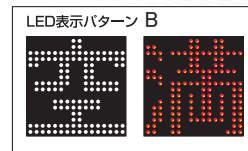

W610 × H1500 × D150 × R80

W900 × H900 × D150 × R80

W960 × H960 × D150

W300 × H300 × D150

内部照明フルLED化により
大幅な省エネとメンテナンス負担を低減

パーキングサイン

LED「満空」付き電飾看板

- 100m先からでも「満空」認識が可能な320角 大型LED。
- 満空LEDパネルが3パターンより選択可能。
- 内部の電照部分をLED化することにより大幅なコスト削減。

パーキングサイン

オプション

外形寸法図

| | 縦長タイプ (250) | 正方タイプ (303) |
|-----------|---|--------------------------------------|
| 使用電源 | AC100V | |
| 消費電力 (最大) | LEDシングル 33W / LEDダブル 56W | LEDシングル 38W / LEDダブル 65W |
| 重量 | 23kg以下 | 26kg以下 |
| サイズ | W610 × H1500 × D150 × R80 | W900 × H900 × D150 × R80 |
| LED | [空]グリーン / [満]レッド | [空]ホワイト / [満]レッド / [空]ホワイト / [満]ホワイト |
| 内部照明 | LEDシングル 10球 / LEDダブル 20球 | LEDシングル 12球 / LEDダブル 24球 |
| 特長 | <input type="checkbox"/> LEDシングル、LEDダブルより選択可能。 <input type="checkbox"/> LED表示部は大型サイズの320角、LEDカラーを3パターンより選択可能。 <input type="checkbox"/> 縦長タイプ(250)は上部「System」パネル、上部白パネル、全面白パネルの3種より選択、正方タイプ(303)は全面白パネルのみとなります。(別途シート加工が必要となります) | |

外形寸法図

| | LED満空単独 (ES310A) | 正方タイプ (960) |
|-----------|---|--------------------------------------|
| 使用電源 | AC100V | |
| 消費電力 (最大) | 28W | LEDシングル 38W / LEDダブル 65W |
| 重量 | 7.0kg以下 | 26kg以下 |
| サイズ | W300 × H300 × D150 | W960 × H960 × D150 |
| LED | [空]グリーン / [満]レッド | [空]ホワイト / [満]レッド / [空]ホワイト / [満]ホワイト |
| 内部照明 | - | LEDシングル 12球 / LEDダブル 24球 |
| 特長 | <input type="checkbox"/> LEDシングル、LEDダブルより選択可能。 <input type="checkbox"/> LED表示部は大型サイズの320角(960)、LED満空単独(ES310A)は240角となります。 <input type="checkbox"/> 正方タイプ(960)は全面白パネルのみとなります。(別途シート加工が必要となります) | |