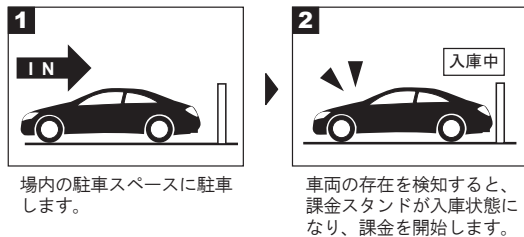

フラップレスシステム 利用手順

▶ 入庫時