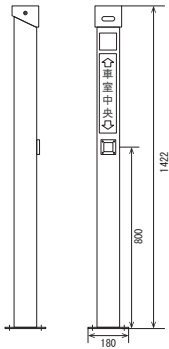

主な仕様

| | |
|---------|------------------|
| 使用電源 | DC24V±10% |
| 重量 | 15kg |
| 材質 | 鉄（仕上：シルバーアクリル焼付） |
| 防塵・防水性能 | IP33相当 |
| 外形寸法 | W180×D180×H1422 |
| 接続機器 | 車両検知器（ループコイル） |
| 機能 | 検知確認ランプ有 |

外形寸法図

警報スタンド

主な仕様

| | |
|---------|--|
| 使用電源 | DC24V±10% |
| 重量 | 19kg |
| 材質 | 鉄（仕上：シルバーアクリル焼付） |
| 防塵・防水性能 | IP33相当 |
| 外形寸法 | W250×D250×H1208 |
| 動作開始時間 | 未精算検出から1~30秒 |
| 点滅時間 | 点滅間隔 0.3秒点灯、0.23秒消灯 点滅時間 30秒~60秒の間で調節可能 |