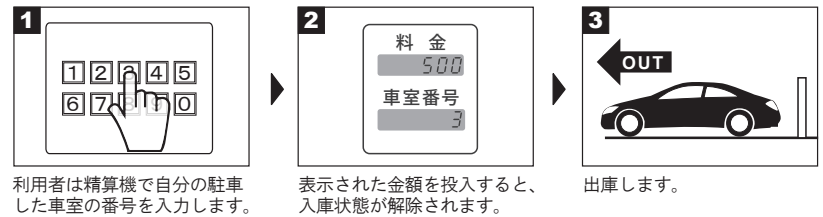

フラップレスシステム 構成イメージ

フラップレスシステム 利用手順

▶ 入庫時

▶ 出庫時

オプション

遠隔監視システム ピカトロ24

- インターネット回線を利用し、カメラのライブ映像を遠隔監視可能。
- スマートフォン・iPad/iPhoneからのライブ映像確認も可能。

ご案内