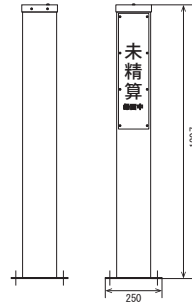

主な仕様

| | |
|---------|------------------|
| 使用電源 | DC24V±10% |
| 重量 | 15kg |
| 材質 | 鉄（仕上：シルバーアクリル焼付） |
| 防塵・防水性能 | IP33相当 |
| 外形寸法 | W180×D180×H1422 |
| 接続機器 | 車両検知器（ループコイル） |
| 機能 | 検知確認ランプ有 |

外形寸法図

警報スタンド

主な仕様

| | |
|---------|--|
| 使用電源 | DC24V±10% |
| 重量 | 19kg |
| 材質 | 鉄（仕上：シルバーアクリル焼付） |
| 防塵・防水性能 | IP33相当 |
| 外形寸法 | W250×D250×H1208 |
| 動作開始時間 | 未精算検出から1~30秒 |
| 点滅時間 | 点滅間隔 0.3秒点灯、0.23秒消灯 点滅時間 30秒~60秒の間で調節可能 |