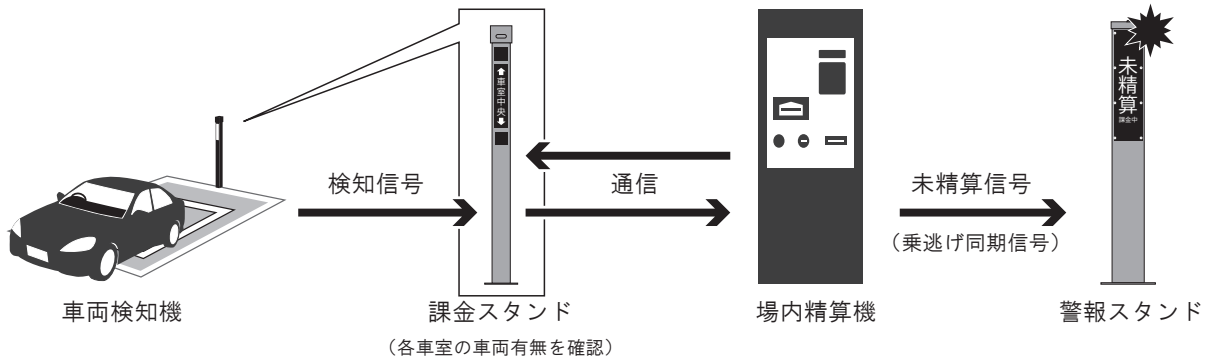

フラップレスシステム 構成イメージ