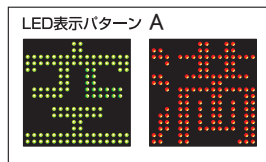

W610 × H1500 × D150 × R80

W900 × H900 × D150 × R80

W960 × H960 × D150

システムパーク仕様

W300 × H300 × D150

LED表示パターン A

LED表示パターン B

LED表示パターン C

内部照明フルLED化により
大幅な省エネとメンテナンス負担を低減

パーキングサイン

LED「満空」付き電飾看板

- 100m先からでも「満空」認識が可能な320角 大型LED。
- 満空LEDパネルが3パターンより選択可能。
- 内部の電照部分をLED化することにより大幅なコスト削減。

パーキングサイン

オプション

外形寸法図

	縦長タイプ (250)	正方タイプ (303)
使用電源	AC100V	
消費電力 (最大)	LEDシングル 33W / LEDダブル 56W	LEDシングル 38W / LEDダブル 65W
重量	23kg以下	26kg以下
サイズ	W610 × H1500 × D150 × R80	W900 × H900 × D150 × R80
LED	[空]グリーン / [満]レッド	[空]ホワイト / [満]レッド / [空]ホワイト / [満]ホワイト
内部照明	LEDシングル 10球 / LEDダブル 20球	LEDシングル 12球 / LEDダブル 24球
特長	<p>□LEDシングル、LEDダブルより選択可能。</p> <p>□LED表示部は大型サイズの320角、LEDカラーを3パターンより選択可能。</p> <p>□縦長タイプ(250)は上部「System」パネル、上部白パネル、全面白パネルの3種より選択、正方タイプ(303)は全面白パネルのみとなります。(別途シート加工が必要となります)</p>	

外形寸法図

	LED満空単独 (ES310A)	正方タイプ (960)
使用電源	AC100V	
消費電力 (最大)	28W	LEDシングル 38W / LEDダブル 65W
重量	7.0kg以下	26kg以下
サイズ	W300 × H300 × D150	W960 × H960 × D150
LED	[空]グリーン / [満]レッド	[空]ホワイト / [満]レッド / [空]ホワイト / [満]ホワイト
内部照明	-	LEDシングル 12球 / LEDダブル 24球
特長	<p>□LEDシングル、LEDダブルより選択可能。</p> <p>□LED表示部は大型サイズの320角(960)、LED満空単独(ES310A)は240角となります。</p> <p>□正方タイプ(960)は全面白パネルのみとなります。(別途シート加工が必要となります)</p>	