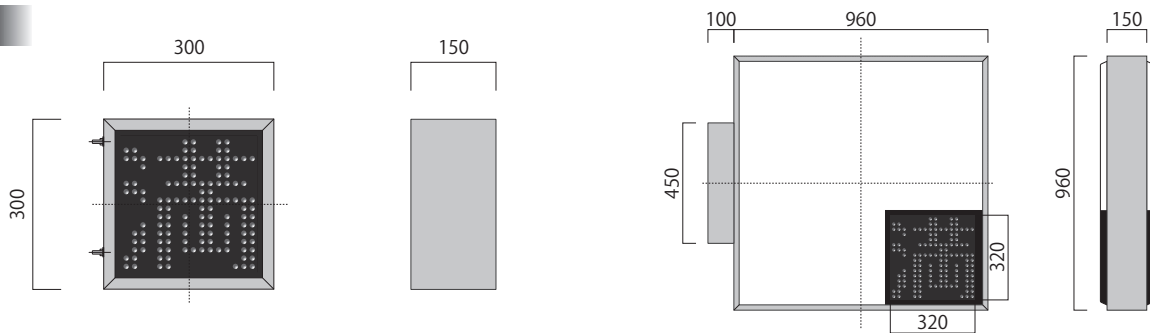

W610 × H1500 × D150 × R80

W900 × H900 × D150 × R80

W960 × H960 × D150

システムパーク仕様

W300 × H300 × D150

LED表示パターン A

LED表示パターン B

LED表示パターン C

内部照明フルLED化により
大幅な省エネとメンテナンス負担を低減

パーキングサイン

LED「満空」付き電飾看板

- 100m先からでも「満空」認識が可能な320角 大型LED。
- 満空LEDパネルが3パターンより選択可能。
- 内部の電照部分をLED化することにより大幅なコスト削減。

パーキングサイン

オプション

外形寸法図

	縦長タイプ (250)	正方タイプ (303)
使用電源	AC100V	
消費電力 (最大)	LEDシングル 33W / LEDダブル 56W	LEDシングル 38W / LEDダブル 65W
重量	23kg以下	26kg以下
サイズ	W610 × H1500 × D150 × R80	W900 × H900 × D150 × R80
LED	[空]グリーン / [満]レッド	[空]ホワイト / [満]レッド / [空]ホワイト / [満]ホワイト
内部照明	LEDシングル 10球 / LEDダブル 20球	LEDシングル 12球 / LEDダブル 24球
特長	<p>□LEDシングル、LEDダブルより選択可能。</p> <p>□LED表示部は大型サイズの320角、LEDカラーを3パターンより選択可能。</p> <p>□縦長タイプ(250)は上部「System」パネル、上部白パネル、全面白パネルの3種より選択、正方タイプ(303)は全面白パネルのみとなります。(別途シート加工が必要となります)</p>	

外形寸法図

	LED満空単独 (ES310A)	正方タイプ (960)
使用電源	AC100V	
消費電力 (最大)	28W	LEDシングル 38W / LEDダブル 65W
重量	7.0kg以下	26kg以下
サイズ	W300 × H300 × D150	W960 × H960 × D150
LED	[空]グリーン / [満]レッド	[空]ホワイト / [満]レッド / [空]ホワイト / [満]ホワイト
内部照明	-	LEDシングル 12球 / LEDダブル 24球
特長	<p>□LEDシングル、LEDダブルより選択可能。</p> <p>□LED表示部は大型サイズの320角(960)、LED満空単独(ES310A)は240角となります。</p> <p>□正方タイプ(960)は全面白パネルのみとなります。(別途シート加工が必要となります)</p>	