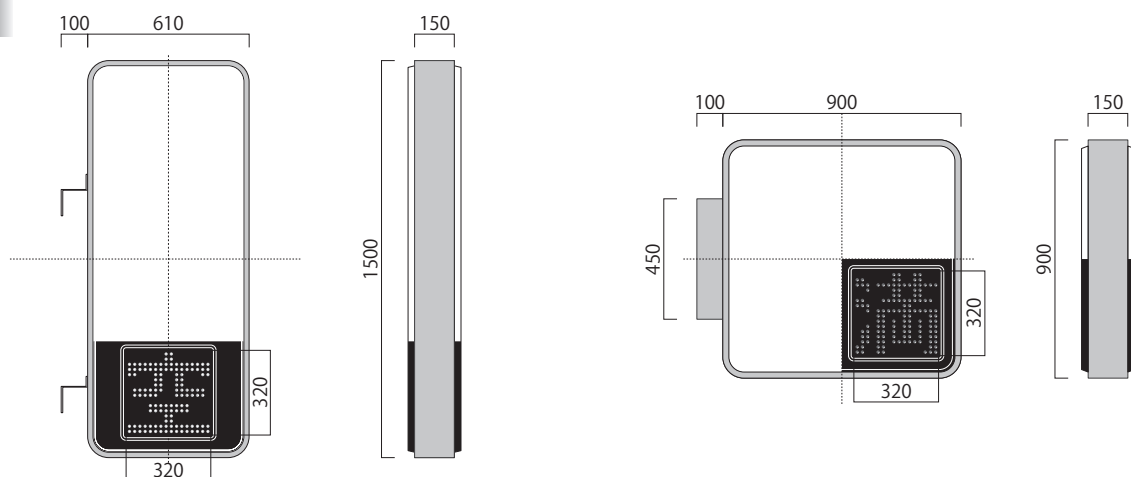

W610 × H1500 × D150 × R80

W900 × H900 × D150 × R80

W960 × H960 × D150

システムパーク仕様

W300 × H300 × D150

LED表示パターン A

LED表示パターン B

LED表示パターン C

内部照明フルLED化により
大幅な省エネとメンテナンス負担を低減

パーキングサイン

LED「満空」付き電飾看板

- 100m先からでも「満空」認識が可能な320角 大型LED。
- 満空LEDパネルが3パターンより選択可能。
- 内部の電照部分をLED化することにより大幅なコスト削減。

パーキングサイン

オプション

外形寸法図

	縦長タイプ (250)	正方タイプ (303)
使用電源	AC100V	
消費電力 (最大)	LEDシングル 33W / LEDダブル 56W	LEDシングル 38W / LEDダブル 65W
重量	23kg以下	26kg以下
サイズ	W610 × H1500 × D150 × R80	W900 × H900 × D150 × R80
LED	[空]グリーン / [満]レッド	[空]ホワイト / [満]レッド / [空]ホワイト / [満]ホワイト
内部照明	LEDシングル 10球 / LEDダブル 20球	LEDシングル 12球 / LEDダブル 24球
特長	<p>□LEDシングル、LEDダブルより選択可能。</p> <p>□LED表示部は大型サイズの320角、LEDカラーを3パターンより選択可能。</p> <p>□縦長タイプ(250)は上部「System」パネル、上部白パネル、全面白パネルの3種より選択、正方タイプ(303)は全面白パネルのみとなります。(別途シート加工が必要となります)</p>	

外形寸法図

	LED満空単独 (ES310A)	正方タイプ (960)
使用電源	AC100V	
消費電力 (最大)	28W	LEDシングル 38W / LEDダブル 65W
重量	7.0kg以下	26kg以下
サイズ	W300 × H300 × D150	W960 × H960 × D150
LED	[空]グリーン / [満]レッド	[空]ホワイト / [満]レッド / [空]ホワイト / [満]ホワイト
内部照明	-	LEDシングル 12球 / LEDダブル 24球
特長	<p>□LEDシングル、LEDダブルより選択可能。</p> <p>□LED表示部は大型サイズの320角(960)、LED満空単独(ES310A)は240角となります。</p> <p>□正方タイプ(960)は全面白パネルのみとなります。(別途シート加工が必要となります)</p>	