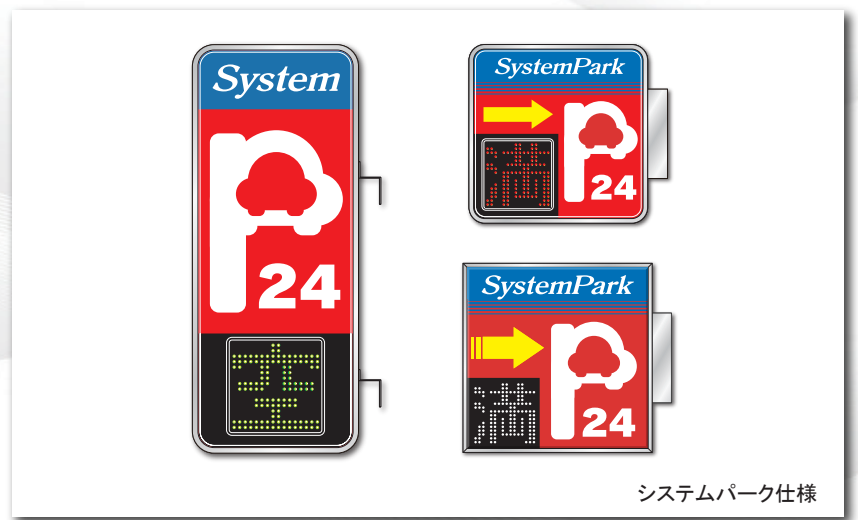

W610 × H1500 × D150 × R80

W900 × H900 × D150 × R80

W960 × H960 × D150

システムパーク仕様

W300 × H300 × D150

LED表示パターン A

LED表示パターン B

LED表示パターン C

内部照明フルLED化により
大幅な省エネとメンテナンス負担を低減

パーキングサイン

LED「満空」付き電飾看板

- 100m先からでも「満空」認識が可能な320角 大型LED。
- 満空LEDパネルが3パターンより選択可能。
- 内部の電照部分をLED化することにより大幅なコスト削減。

パーキングサイン

オプション

外形寸法図

	縦長タイプ (250)	正方タイプ (303)
使用電源	AC100V	
消費電力 (最大)	LEDシングル 33W / LEDダブル 56W	LEDシングル 38W / LEDダブル 65W
重量	23kg以下	26kg以下
サイズ	W610 × H1500 × D150 × R80	W900 × H900 × D150 × R80
LED	[空]グリーン / [満]レッド	[空]ホワイト / [満]レッド / [空]ホワイト / [満]ホワイト
内部照明	LEDシングル 10球 / LEDダブル 20球	LEDシングル 12球 / LEDダブル 24球
特長	<p>□LEDシングル、LEDダブルより選択可能。</p> <p>□LED表示部は大型サイズの320角、LEDカラーを3パターンより選択可能。</p> <p>□縦長タイプ(250)は上部「System」パネル、上部白パネル、全面白パネルの3種より選択、正方タイプ(303)は全面白パネルのみとなります。(別途シート加工が必要となります)</p>	

外形寸法図

	LED満空単独 (ES310A)	正方タイプ (960)
使用電源	AC100V	
消費電力 (最大)	28W	LEDシングル 38W / LEDダブル 65W
重量	7.0kg以下	26kg以下
サイズ	W300 × H300 × D150	W960 × H960 × D150
LED	[空]グリーン / [満]レッド	[空]ホワイト / [満]レッド / [空]ホワイト / [満]ホワイト
内部照明	-	LEDシングル 12球 / LEDダブル 24球
特長	<p>□LEDシングル、LEDダブルより選択可能。</p> <p>□LED表示部は大型サイズの320角(960)、LED満空単独(ES310A)は240角となります。</p> <p>□正方タイプ(960)は全面白パネルのみとなります。(別途シート加工が必要となります)</p>	