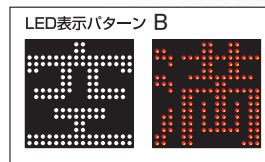

W610 × H1500 × D150 × R80

W900 × H900 × D150 × R80

W960 × H960 × D150

システムパーク仕様

W300 × H300 × D150

LED表示パターン A

LED表示パターン B

LED表示パターン C

内部照明フルLED化により
大幅な省エネとメンテナンス負担を低減

パーキングサイン

LED「満空」付き電飾看板

- 100m先からでも「満空」認識が可能な320角 大型LED。
- 満空LEDパネルが3パターンより選択可能。
- 内部の電照部分をLED化することにより大幅なコスト削減。

パーキングサイン

オプション

外形寸法図

	縦長タイプ (250)	正方タイプ (303)
使用電源	AC100V	
消費電力 (最大)	LEDシングル 33W / LEDダブル 56W	LEDシングル 38W / LEDダブル 65W
重量	23kg以下	26kg以下
サイズ	W610 × H1500 × D150 × R80	W900 × H900 × D150 × R80
LED	[空]グリーン / [満]レッド	[空]ホワイト / [満]レッド / [空]ホワイト / [満]ホワイト
内部照明	LEDシングル 10球 / LEDダブル 20球	LEDシングル 12球 / LEDダブル 24球
特長	<p>□LEDシングル、LEDダブルより選択可能。</p> <p>□LED表示部は大型サイズの320角、LEDカラーを3パターンより選択可能。</p> <p>□縦長タイプ(250)は上部「System」パネル、上部白パネル、全面白パネルの3種より選択、正方タイプ(303)は全面白パネルのみとなります。(別途シート加工が必要となります)</p>	

外形寸法図

	LED満空単独 (ES310A)	正方タイプ (960)
使用電源	AC100V	
消費電力 (最大)	28W	LEDシングル 38W / LEDダブル 65W
重量	7.0kg以下	26kg以下
サイズ	W300 × H300 × D150	W960 × H960 × D150
LED	[空]グリーン / [満]レッド	[空]ホワイト / [満]レッド / [空]ホワイト / [満]ホワイト
内部照明	-	LEDシングル 12球 / LEDダブル 24球
特長	<p>□LEDシングル、LEDダブルより選択可能。</p> <p>□LED表示部は大型サイズの320角(960)、LED満空単独(ES310A)は240角となります。</p> <p>□正方タイプ(960)は全面白パネルのみとなります。(別途シート加工が必要となります)</p>	